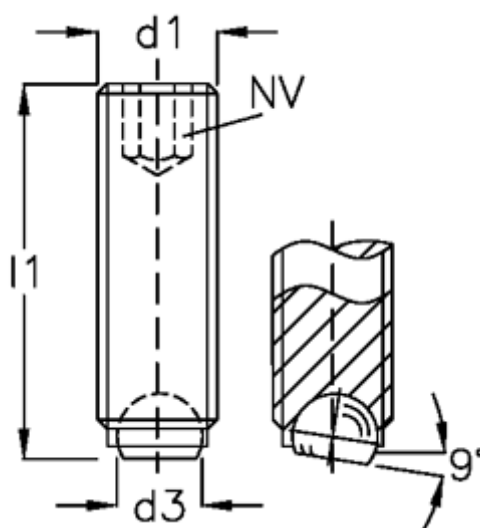

Varenummer: 209057461
Beskrivelse: E+G Kuglespændeskruer
GN 605-M16-25-BN

Mål

d1	= M16
d2	= 12.0
d3	= 10.7
Indvendig sekskant	= 8
l1	= 25